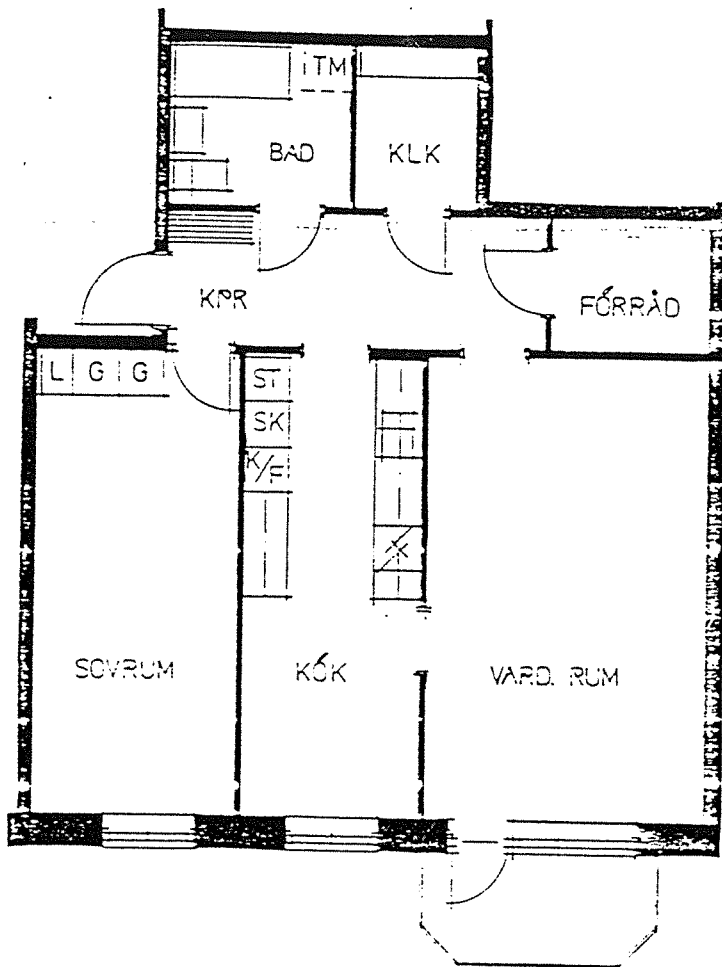

HB Småstaden Piteå

LÄGENHET 10 2 ROK 78,5 m²

PLAN 4