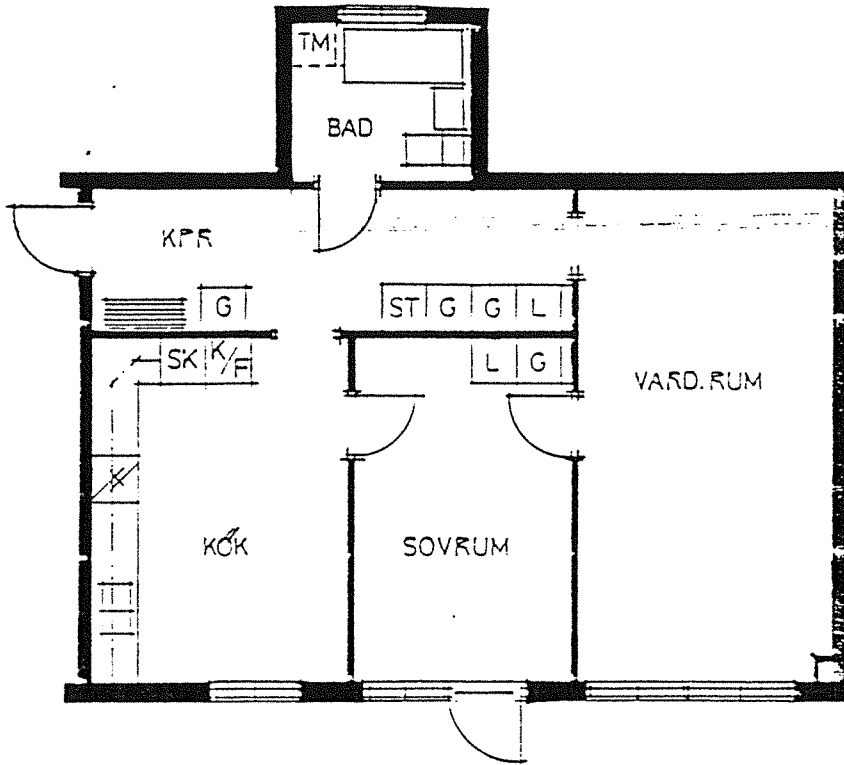

# HB Småstaden Piteå

LÄGENHET 34    2 ROK    70,0 m<sup>2</sup>  
 PLAN 5

3

0 1 2 3 4 M  
 SKALA 1:100